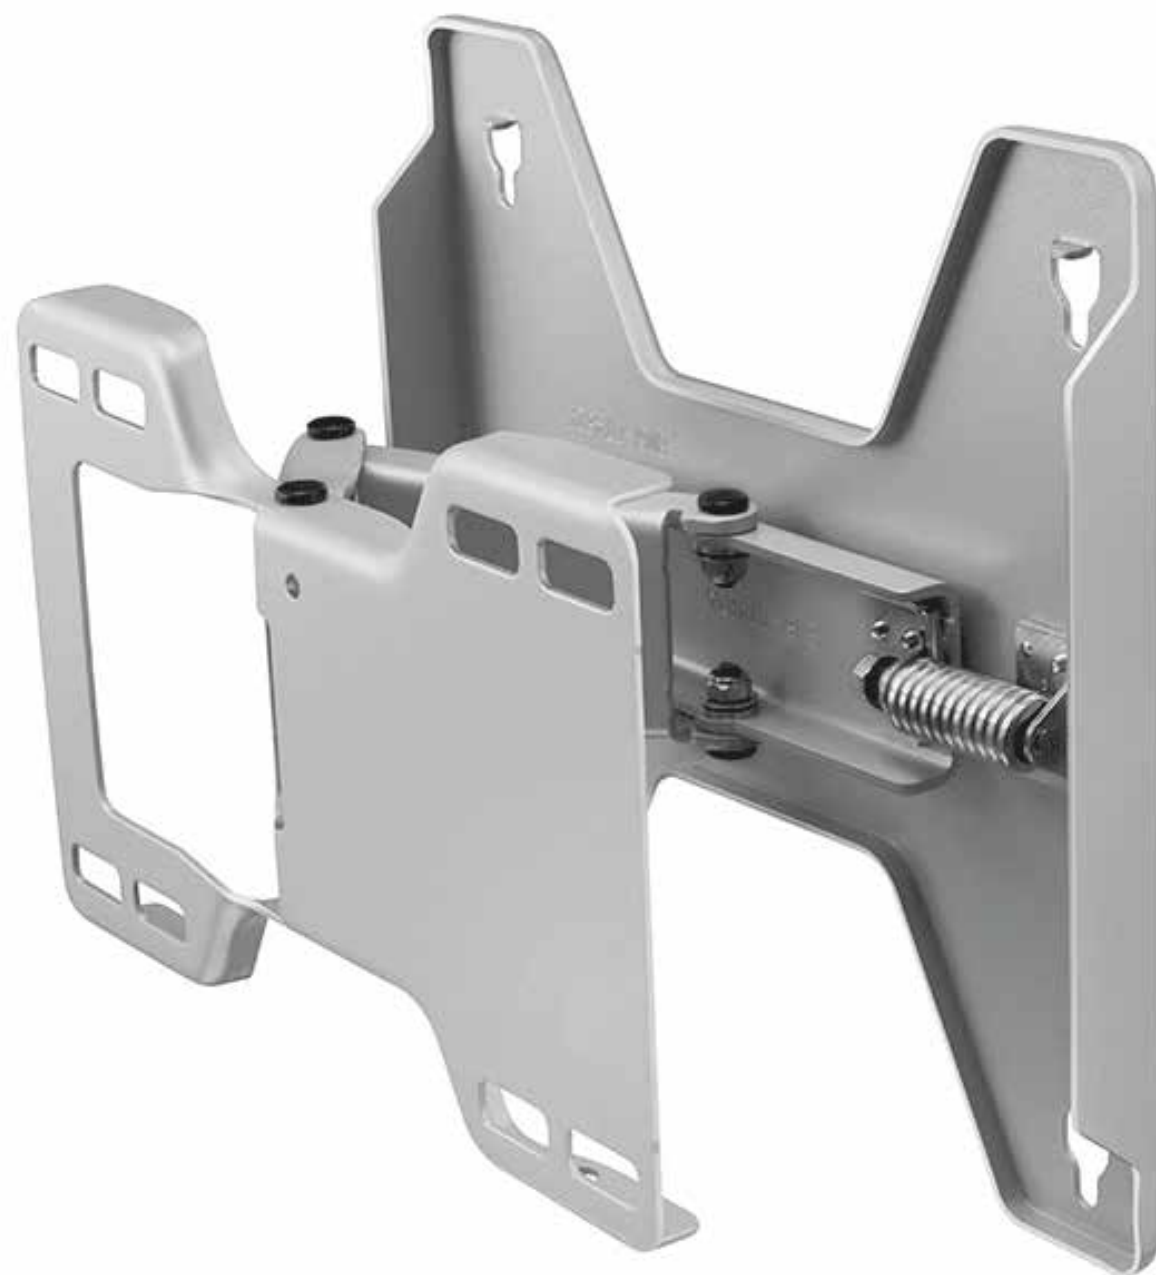

## BASES

SAMSUNG BASE DE PARED WMN4070SD  
PARA PANTALLA DE SEÑALIZACION DIGITAL  
DE 32" A 40 "

COD: WMN4070SDZA

**SAMSUNG**

SAMSUNG FLIP 2 SOPORTE MOVIL PARA  
WM55R SAMSUNG FLI2 DIGITAL FLIP-  
CHART PARA NEGOCIOS