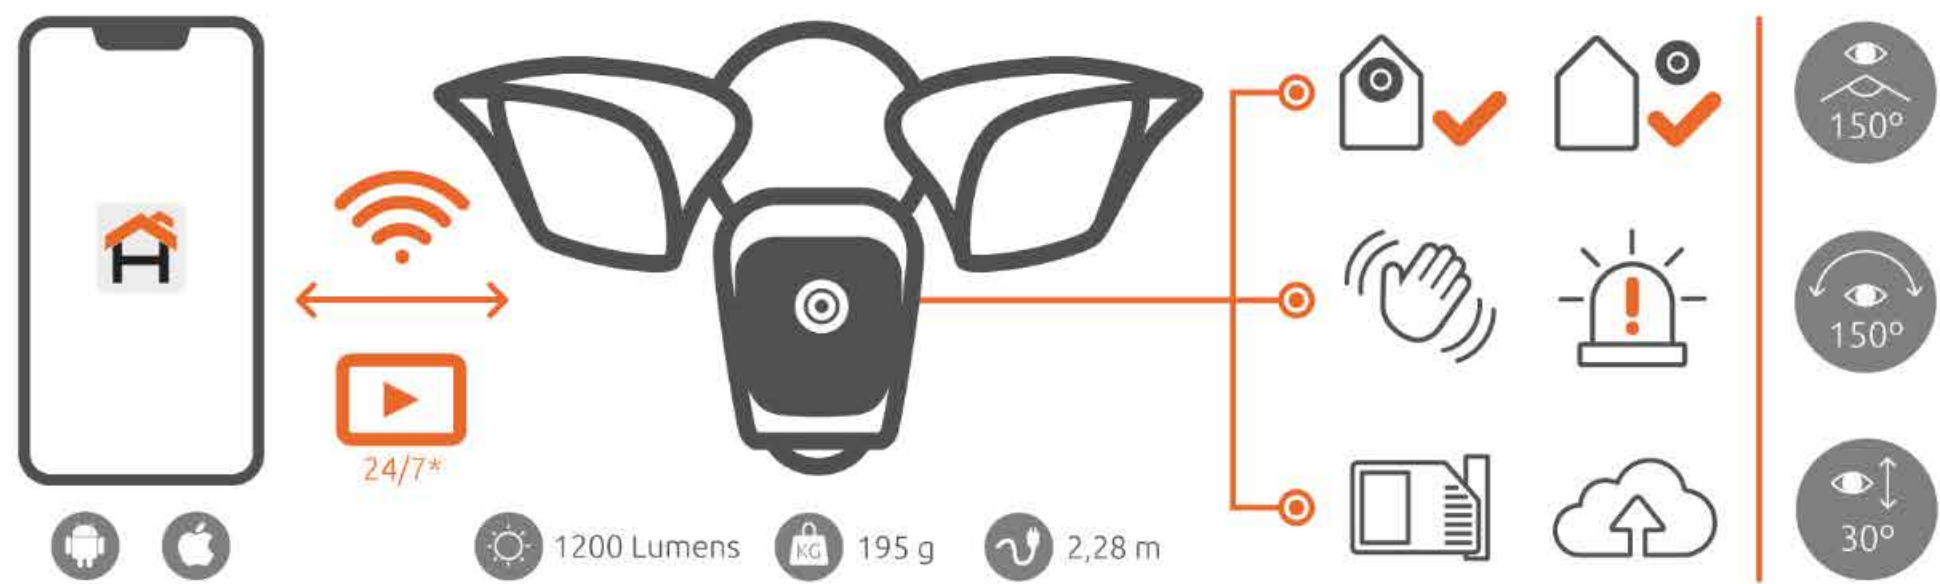

NEXXT CAMARA PARA EXTERIORES INTELIGENTE WIFI CON PROYECTORES Y DETECTOR DE MOVIMIENTO (NHC-F610)

COD: NHC F 610