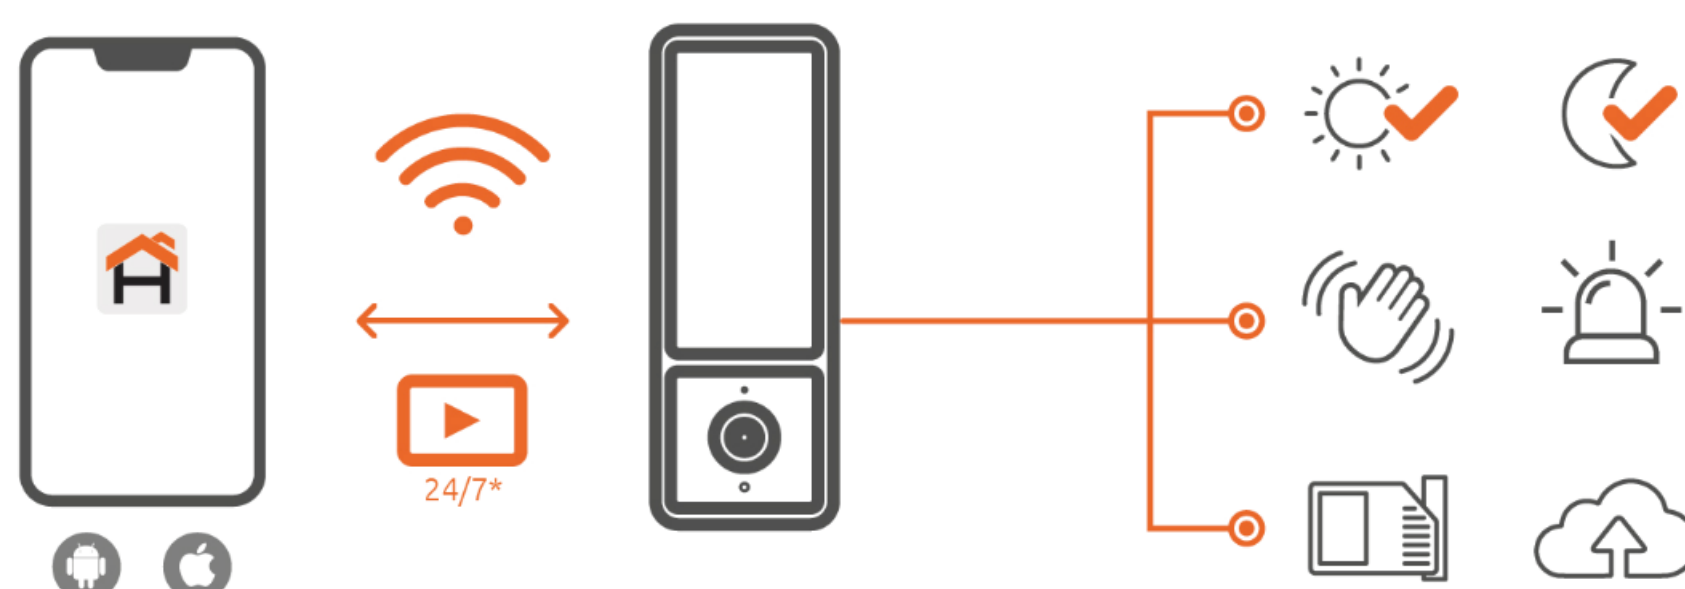

COD: NHE-S100

NEXXT TIMBRE INTELIGENTE CON CAMARA WIFI (NHC-D100)

COD: NHCD100

NEXXT CAMARA PARA EXTERIORES INTELIGENTE CON PROYECTOR (NHC-F410)

COD: NHCF410

NEXXT CAMARA PARA EXTERIORES INTELIGENTE WIFI CON PROYECTORES Y DETECTOR DE MOVIMIENTO (NHC-F610)