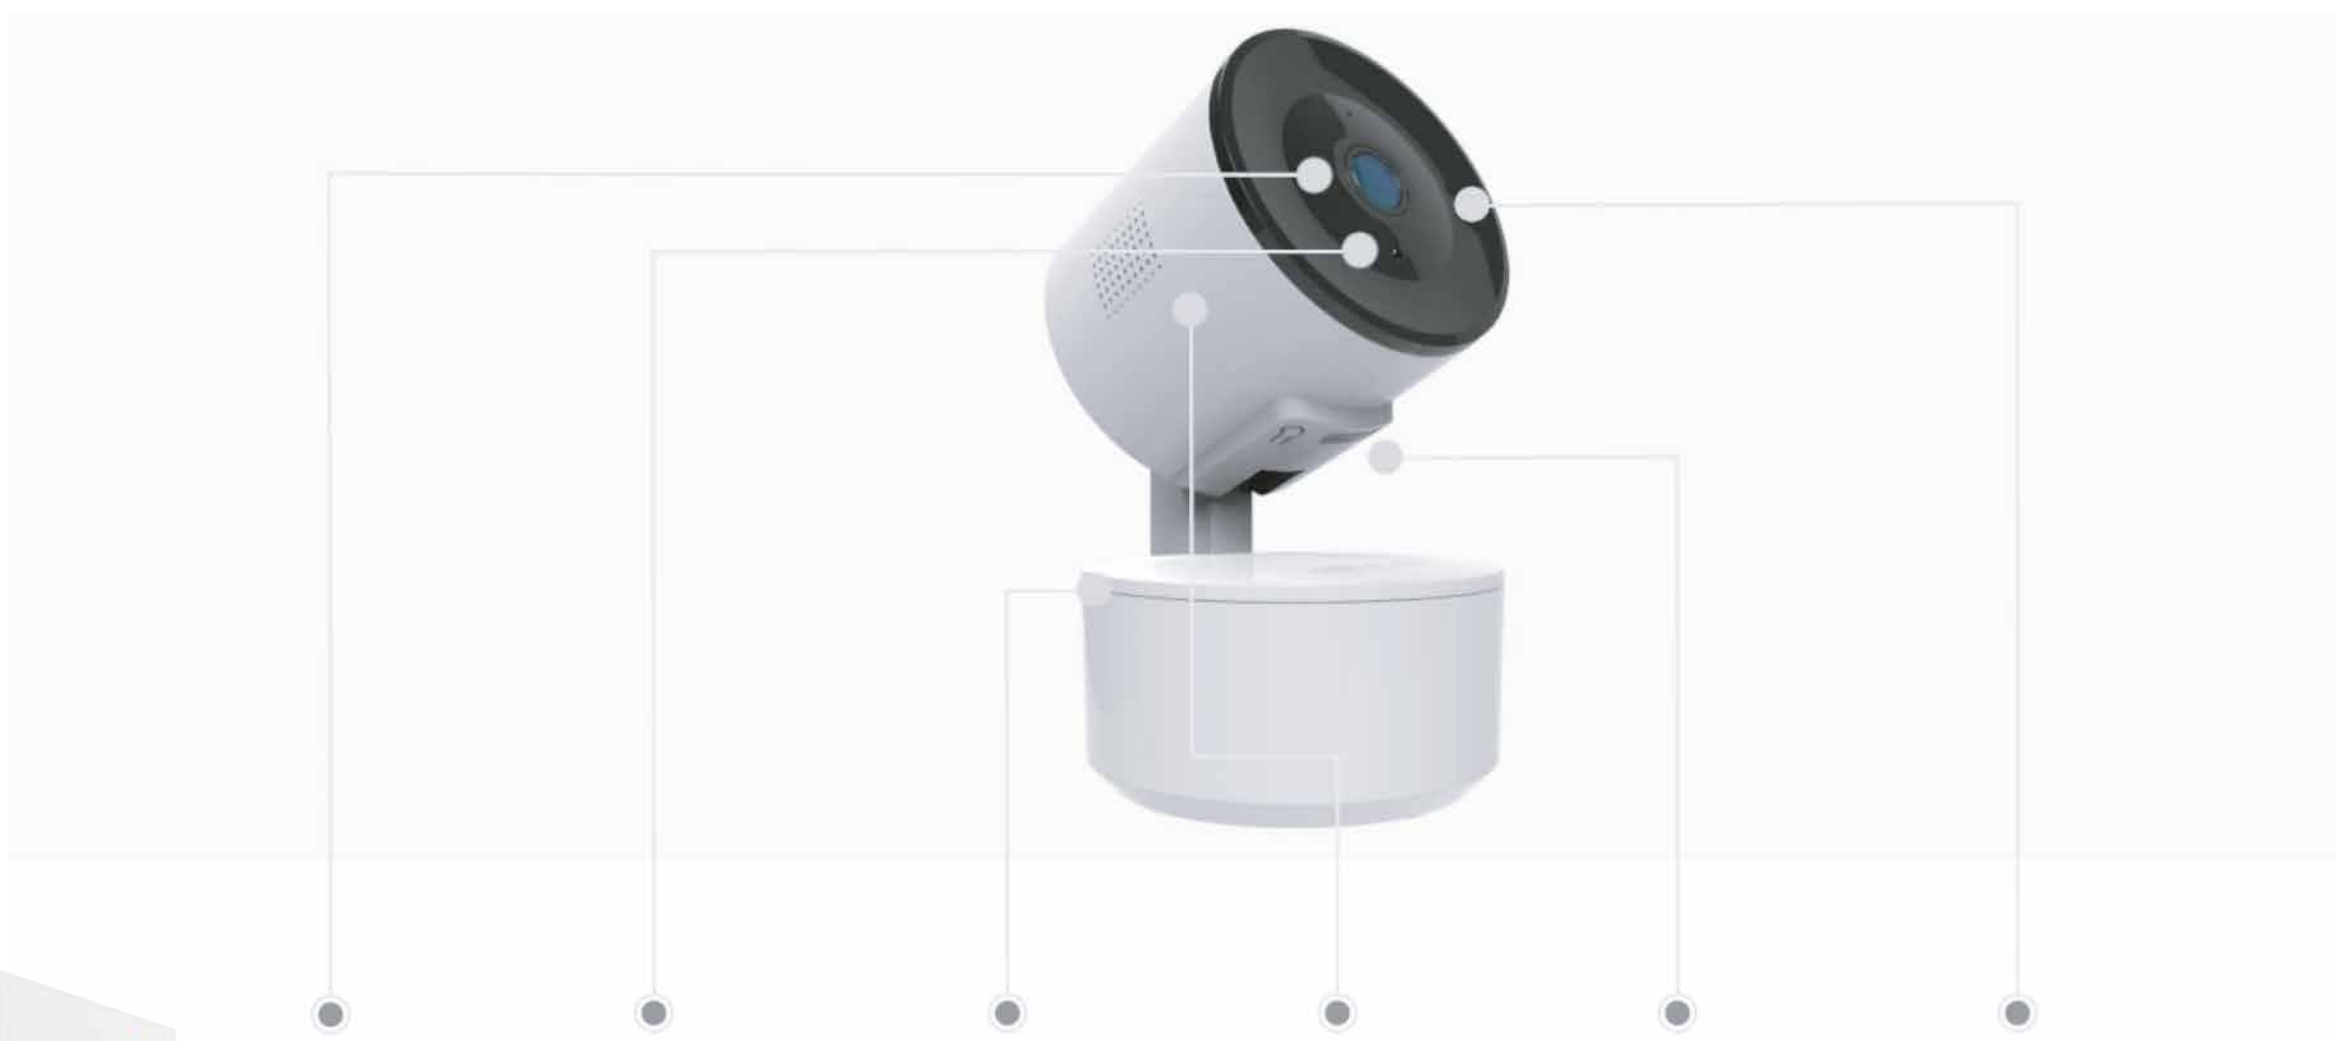

COD: NHCP710

Resolución HD de 2K inteligente Detección de movimiento inteligente Diseño panorámico giratorio de 360° Comunicación bidireccional Almacenamiento en Nube y Tarjeta Visión nocturna

NEXXT PROYECTOR DE GALAXIAS Y ESTRELLAS WIFI