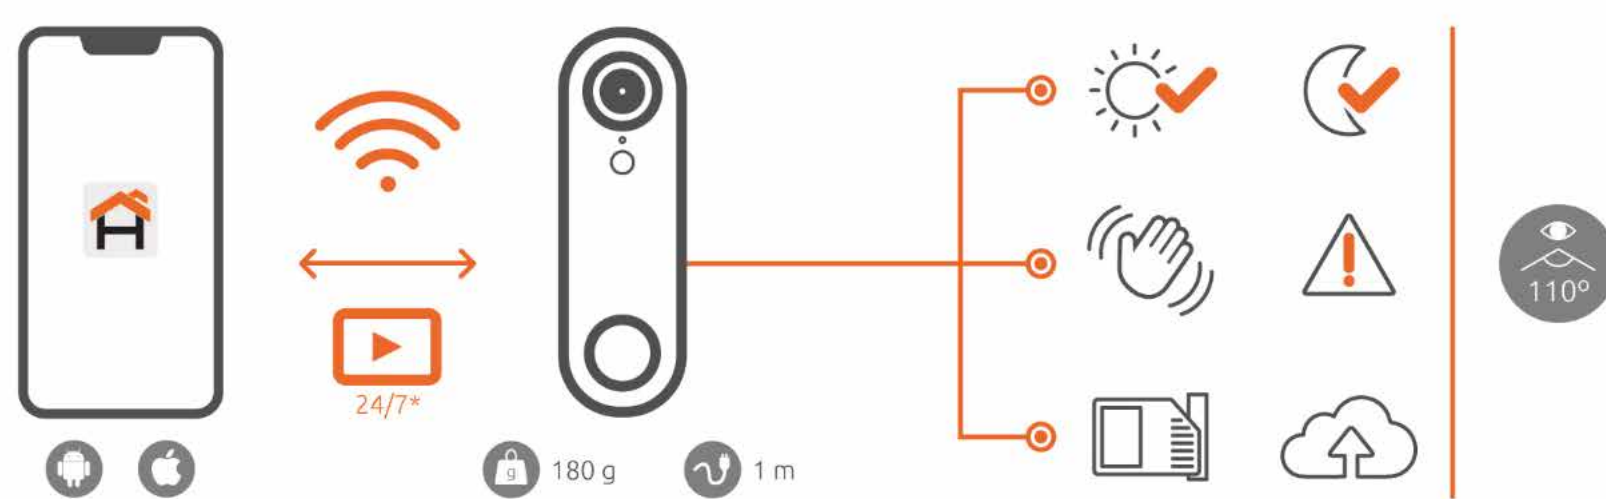

COD: NHPT610

NEXXT CAMARA DE VIGILANCIA 2K WIFI PARA INTERIOR (NHC-1710)

COD: NHC1710

**NEXXT CAMARA PARA EXTERIORES INALAMBRICA
MOTORIZADA 2K WIFI (NHC-0612)**

COD: NHC0612

**NEXXT INTERRUPTOR INTELIGENTE
MONOPOLAR 110/240V WIFI (NHE-S100)**

COD: NHE-S100

NEXXT TIMBRE INTELIGENTE CON CAMARA WIFI (NHC-D100)

COD: NHCD100

NEXXT CAMARA PARA EXTERIORES INTELIGENTE CON PROYECTOR (NHC-F410)

COD: NHCF410

NEXXT CAMARA PARA EXTERIORES INTELIGENTE WIFI CON PROYECTORES Y DETECTOR DE MOVIMIENTO (NHC-F610)