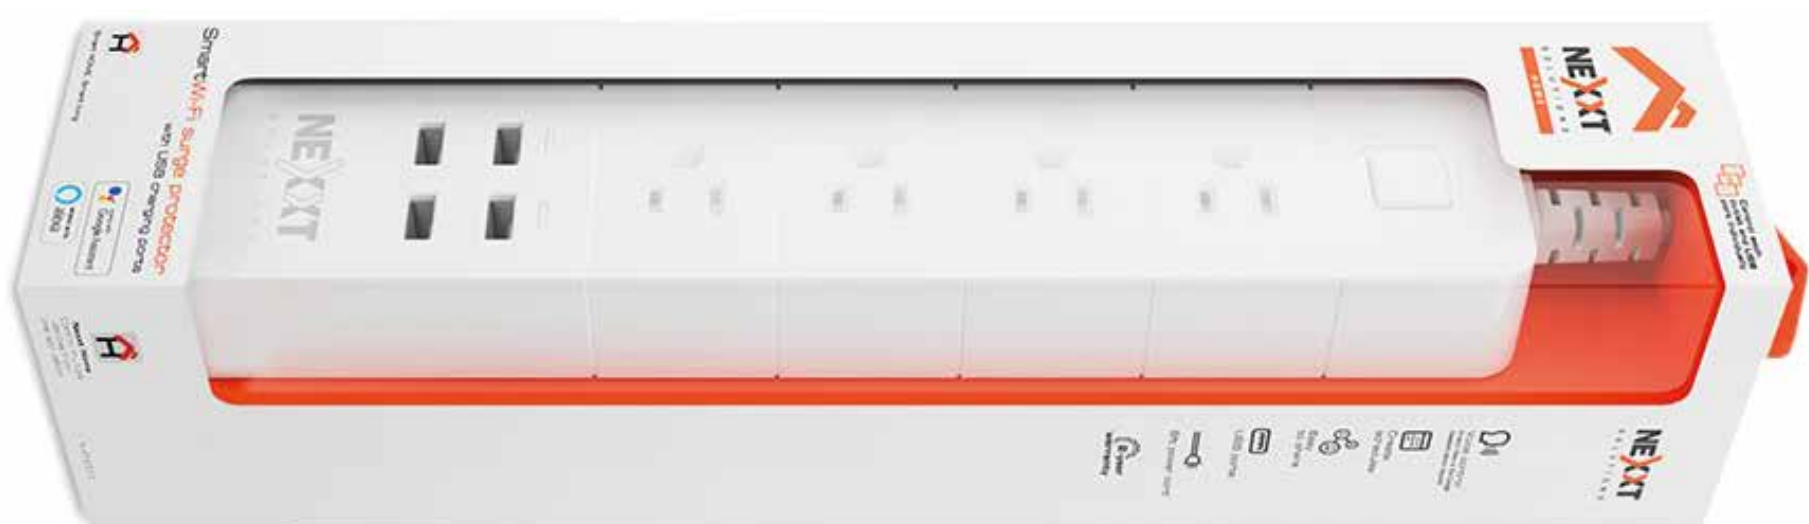

COD: NHA1600

NEXXT SWITCH CON REGULADOR DE INTENSIDAD LUMINOSA WIFI

COD: NHET100

- Control inteligente**
3 interruptores independientes para controlar 3 luces independientes
- Control por voz**
Se requiere dispositivo compatible con Amazon Alexa o Google Assistant
- Monopolar**
No es compatible con circuitos (de conmutación múltiple) de 3 vías
- No requiere concentrador
- Acceso fácil de compartir
- Actualiza tu interruptor de luz existente. Se requiere instalación y cable neutro

NEXXT TOMA CORRIENTE INTELIGENTE WIFI 110V

COD: AHIWPS04U1

NEXXT REGLETA INTELIGENTE 110V WIFI (NHP-E610)

COD: NHP E 610

NEXXT TOMA CORRIENTE INTELIGENTE DUAL PARA EXTERIOR WIFI

COD: NHP 0 610

NEXXT CAMARA PARA EXTERIORES INALAMBRICA WIFI

COD: NHC0630

NEXXT CAMARA DE VIGILANCIA INALAMBRICA 1080P HD CON DETECCIÓN DE MOVIMIENTO PARA INTERIOR Y EXTERIOR (NHC0640)

COD: NHC0640

**NEXXT ROUTER INALAMBRICO MESH
VEKTORG2400AC 1200MBPS (NCM-G2400P)**

COD: NCMG2400P

NEXXT INTERRUPTOR 3 VIAS INTELIGENTE 110/220V WIFI

COD: NHES300

This section highlights the features of the NEXXT smart 3-way light switch. On the left, there are three diagrams: the first shows '3 Vías' and 'Monopolar' wiring; the second shows a single switch controlling multiple lights with the text 'Solo se necesita 1 interruptor inteligente por circuito eléctrico'; the third shows a switch being installed with the text 'Actualiza tu interruptor de luz existente, se requiere instalación y cable neutro'. On the right, three icons describe features: 'Control de voz' (voice control) requiring compatible devices like Amazon Alexa or Google Assistant; 'No requiere concentrador' (no hub required); and 'Acceso fácil de compartir' (easy sharing). At the bottom center is the product packaging, labeled 'Smart Wi-Fi 3-way light switch', and on the bottom right is the NEXXT SOLUTIONS HOME logo.