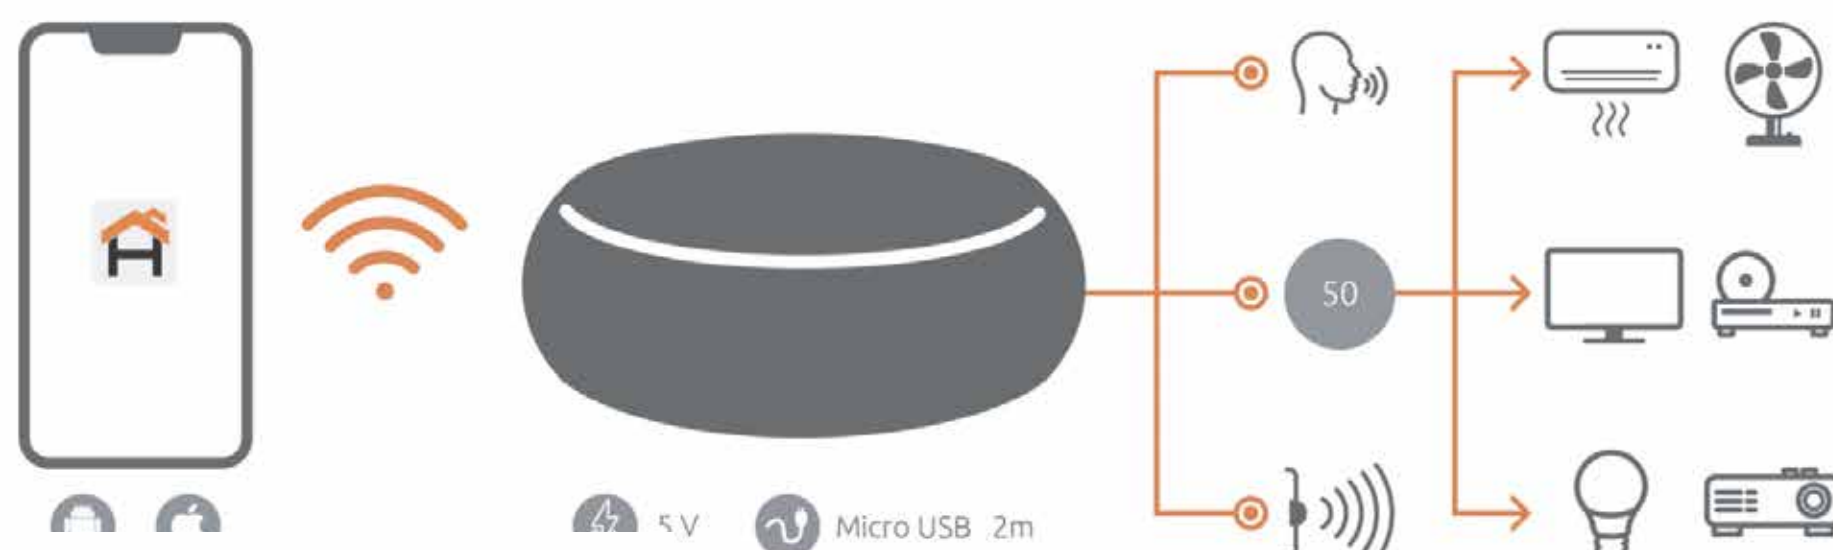

COD: NHA1600

NEXXT SWITCH CON REGULADOR DE INTENSIDAD LUMINOSA WIFI

COD: NHET100

- Control inteligente**
3 interruptores independientes para controlar 3 luces independientes
- Control por voz**
Se requiere dispositivo compatible con Amazon Alexa o Google Assistant
- Monopolar**
No es compatible con circuitos (de conmutación múltiple) de 3 vías
- No requiere concentrador
- Acceso fácil de compartir
- Actualiza tu interruptor de luz existente. Se requiere instalación y cable neutro

NEXXT TOMA CORRIENTE INTELIGENTE WIFI 110V

COD: AHIWPS04U1

NEXXT REGLETA INTELIGENTE 110V WIFI (NHP-E610)

COD: NHP E 610

NEXXT TOMA CORRIENTE INTELIGENTE DUAL PARA EXTERIOR WIFI

COD: NHP 0 610

NEXXT CAMARA PARA EXTERIORES INALAMBRICA WIFI

COD: NCMG2400P

NEXXT INTERRUPTOR 3 VIAS INTELIGENTE 110/220V WIFI

COD: NHES300

This section highlights the features of the NEXXT smart 3-way light switch. On the left, there are three diagrams: the first shows '3 Vías' and 'Monopolar' wiring; the second shows a single switch controlling multiple lights with the text 'Solo se necesita 1 interruptor inteligente por circuito eléctrico'; the third shows a switch being installed with the text 'Actualiza tu interruptor de luz existente, se requiere instalación y cable neutro'. On the right, three icons describe features: 'Control de voz' (voice control) requiring compatible devices like Amazon Alexa or Google Assistant; 'No requiere concentrador' (no hub required); and 'Acceso fácil de compartir' (easy sharing). At the bottom center is the product packaging, labeled 'Smart Wi-Fi 3-way light switch', and on the bottom right is the NEXXT SOLUTIONS HOME logo.