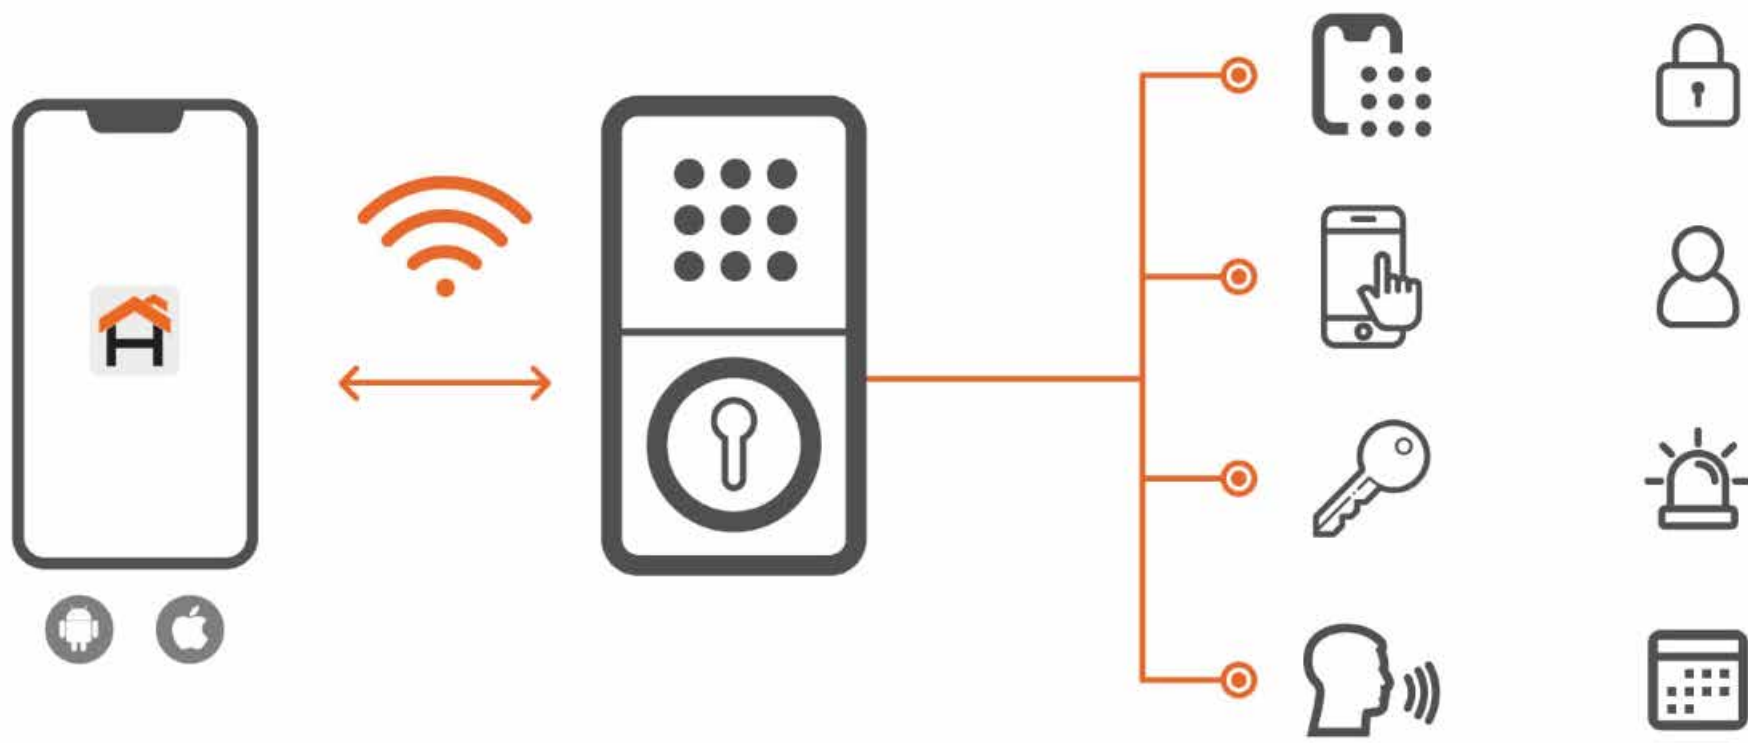

COD: NHA1600

NEXXT SWITCH CON REGULADOR DE INTENSIDAD LUMINOSA WIFI

COD: NHET100

- Control inteligente**
3 interruptores independientes para controlar 3 luces independientes
- Control por voz**
Se requiere dispositivo compatible con Amazon Alexa o Google Assistant
- Monopolar**
No es compatible con circuitos (de conmutación múltiple) de 3 vías
- No requiere concentrador
- Acceso fácil de compartir
- Actualiza tu interruptor de luz existente. Se requiere instalación y cable neutro

COD: NHE-S100

NEXXT TIMBRE INTELIGENTE CON CAMARA WIFI (NHC-D100)

COD: NHCD100

NEXXT CAMARA PARA EXTERIORES INTELIGENTE CON PROYECTOR (NHC-F410)

COD: NHCF410

NEXXT CAMARA PARA EXTERIORES INTELIGENTE WIFI CON PROYECTORES Y DETECTOR DE MOVIMIENTO (NHC-F610)

COD: NHC F 610

NEXXT ROUTER INALAMBRICO MESH VEKTOR3600-AC (AEFME904U1)

COD: AEFME904U1

NEXXT CERRADURA INTELIGENTE WIFI (N-HS-D100)

COD: NHSD100

NEXXT ENCHUFE INTELIGENTE WIFI 110V 2PACK (AHIWPS04U1 2PK)

COD: AHIWPS04U12PK