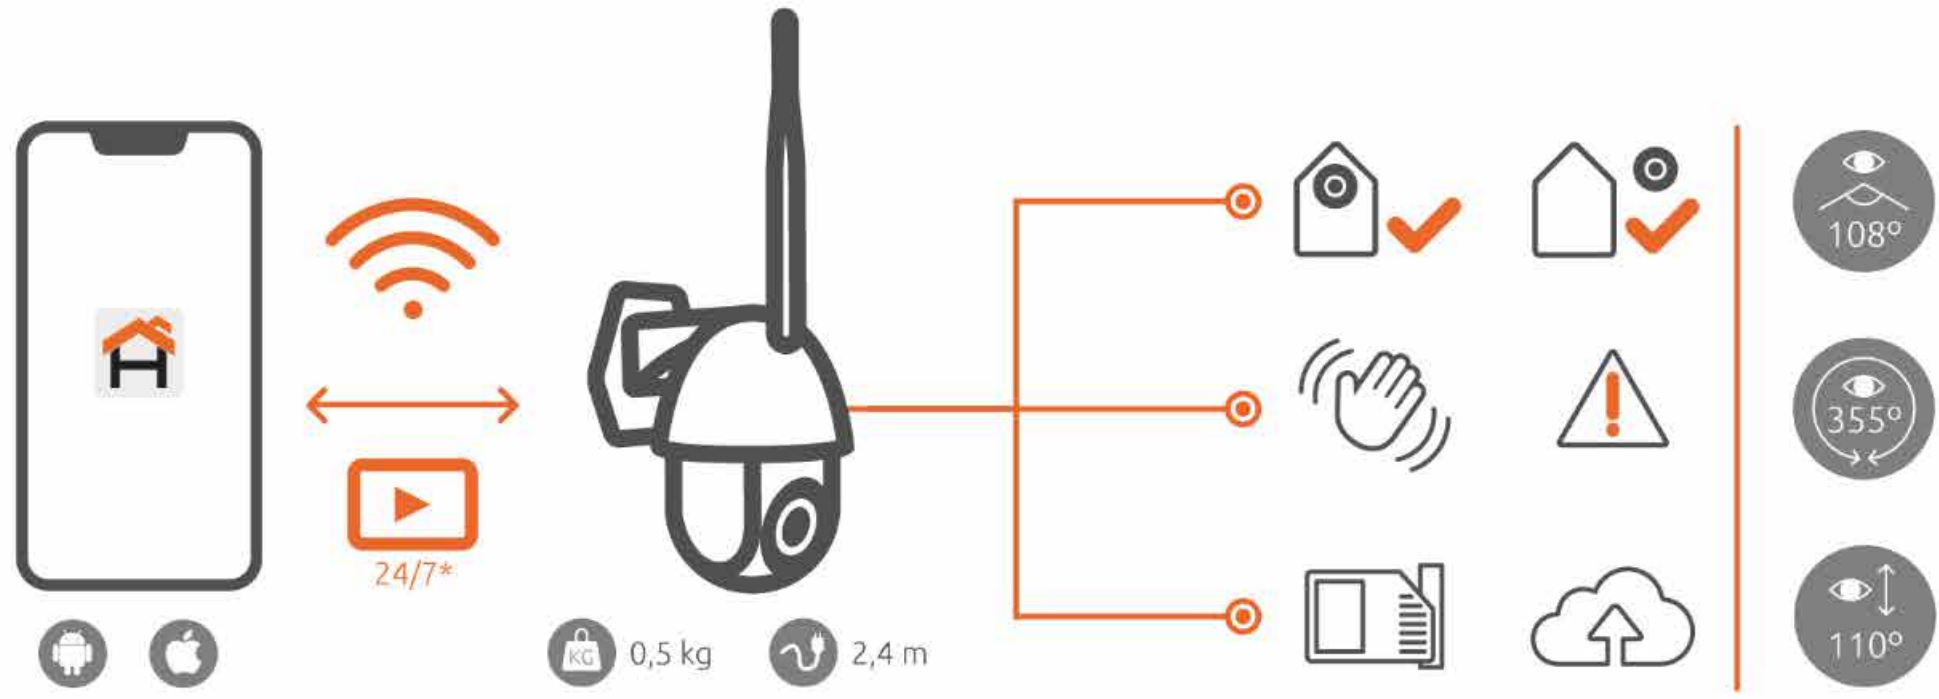

COD: NHPT610

NEXXT CAMARA DE VIGILANCIA 2K WIFI PARA INTERIOR (NHC-1710)

COD: NHC1710

**NEXXT CAMARA PARA EXTERIORES INALAMBRICA
MOTORIZADA 2K WIFI (NHC-0612)**

COD: NHC0612

**NEXXT INTERRUPTOR INTELIGENTE
MONOPOLAR 110/240V WIFI (NHE-S100)**

COD: NHE-S100

NEXXT TIMBRE INTELIGENTE CON CAMARA WIFI (NHC-D100)

COD: NHCD100

NEXXT CAMARA PARA EXTERIORES INTELIGENTE CON PROYECTOR (NHC-F410)

COD: NHCF410

NEXXT CAMARA PARA EXTERIORES INTELIGENTE WIFI CON PROYECTORES Y DETECTOR DE MOVIMIENTO (NHC-F610)