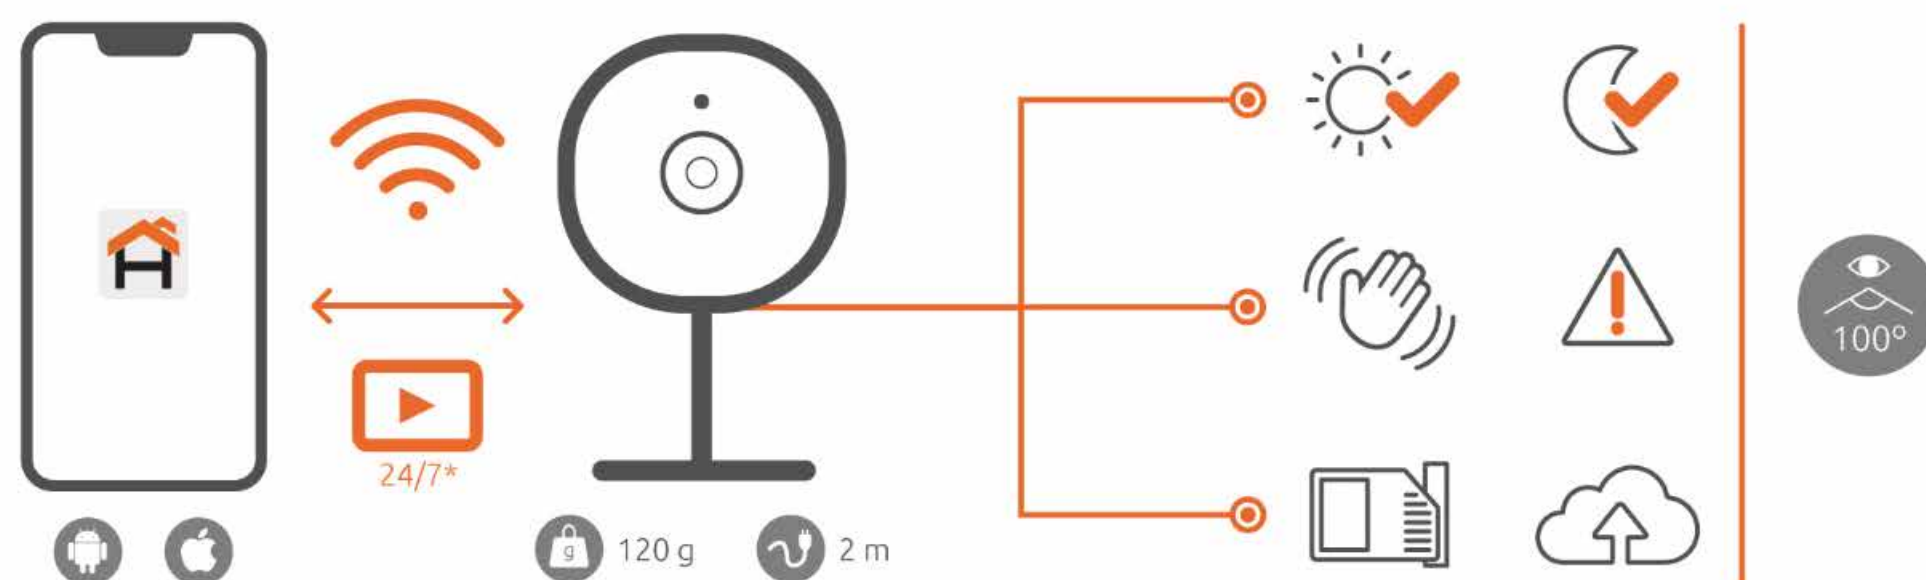

NEXXT CAMARA DE VIGILANCIA 2K WIFI PARA INTERIOR (NHC-1710)