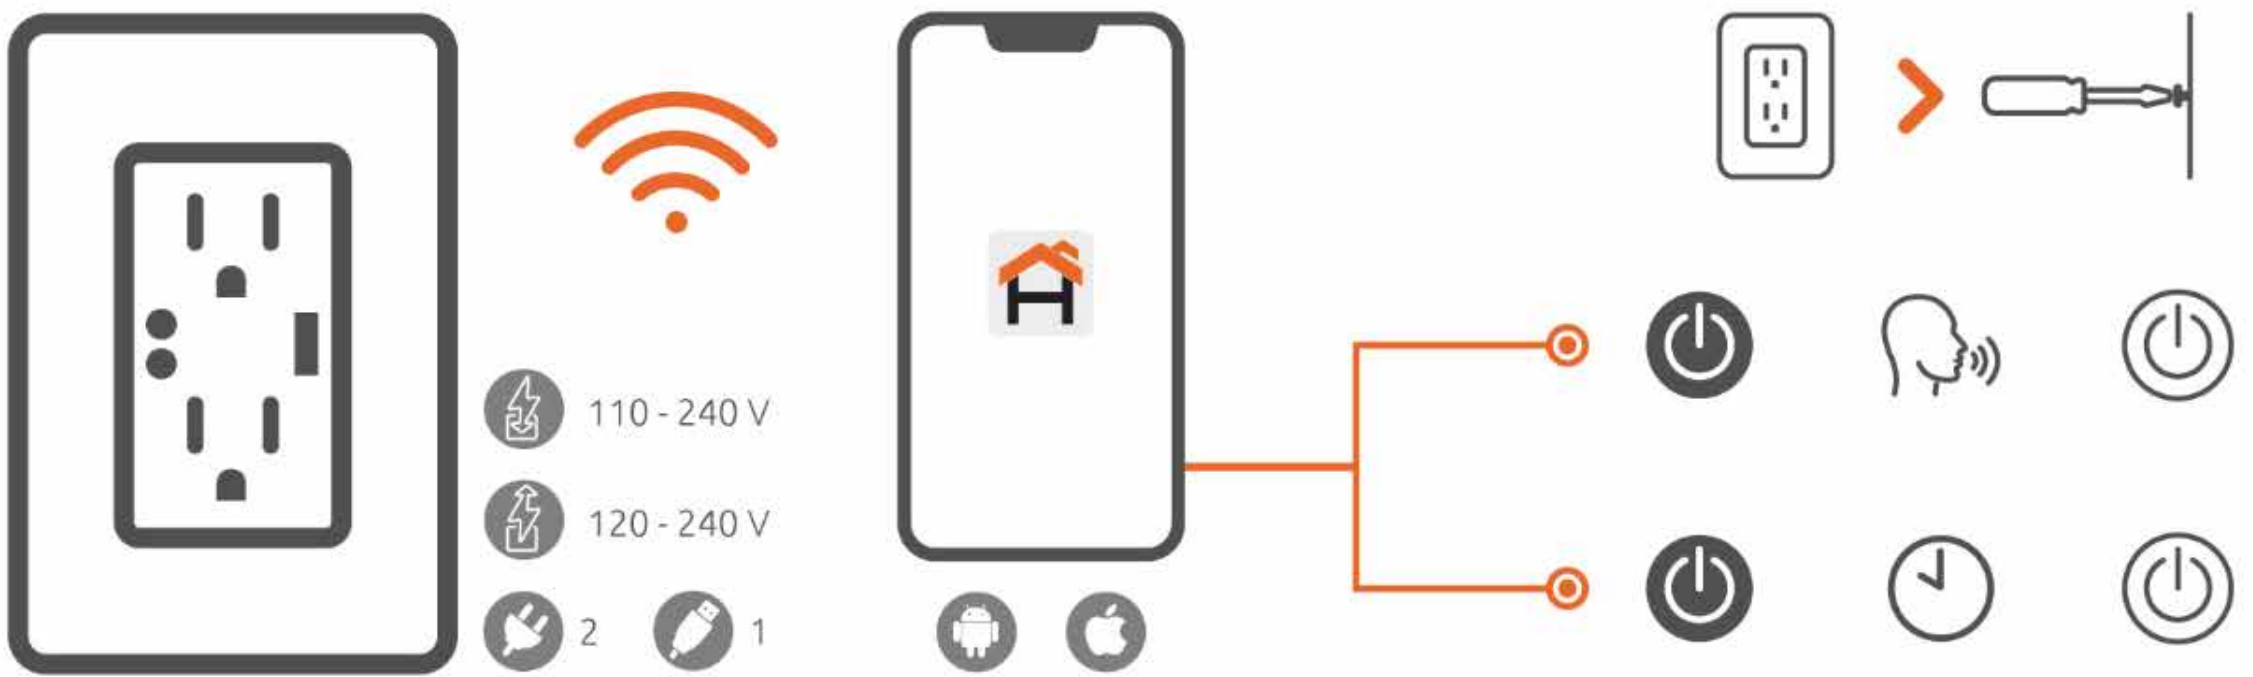

**NEXXT CERRADURA INTELIGENTE WIFI (N-
HS-D100)**

COD: NHEW100