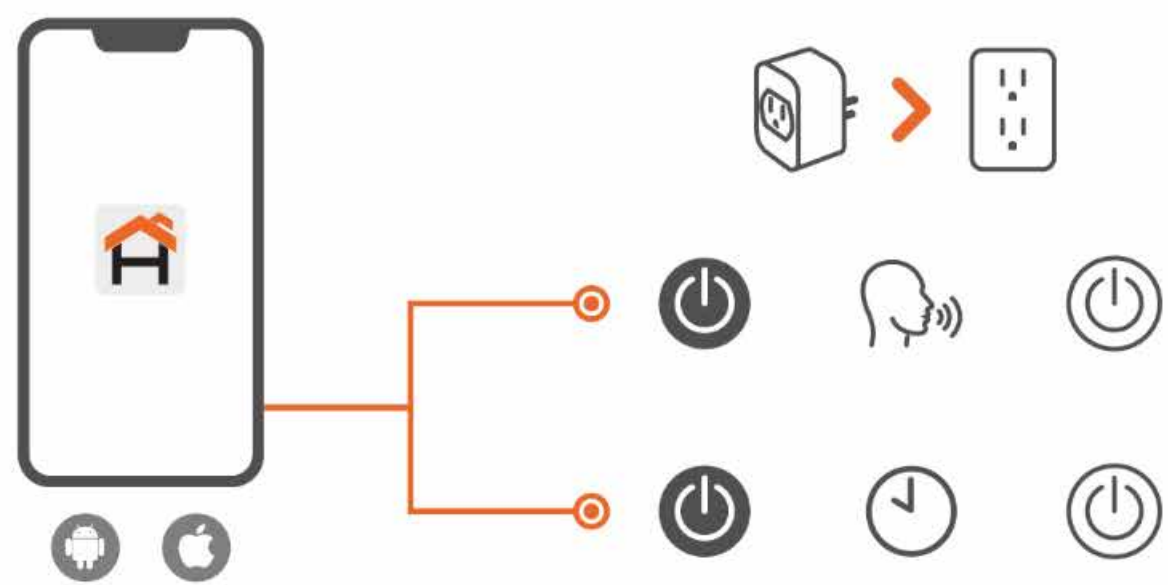

COD: NHE-S100

NEXXT TIMBRE INTELIGENTE CON CAMARA WIFI (NHC-D100)

COD: NHCD100

NEXXT CAMARA PARA EXTERIORES INTELIGENTE CON PROYECTOR (NHC-F410)

COD: NHCF410

NEXXT CAMARA PARA EXTERIORES INTELIGENTE WIFI CON PROYECTORES Y DETECTOR DE MOVIMIENTO (NHC-F610)

COD: NHC F 610

NEXXT ROUTER INALAMBRICO MESH VEKTOR3600-AC (AEFME904U1)

COD: AEFME904U1

NEXXT CERRADURA INTELIGENTE WIFI (N-HS-D100)

COD: NHSD100

NEXXT ENCHUFE INTELIGENTE WIFI 110V 2PACK (AHIWPS04U1 2PK)

COD: AHIWPS04U12PK